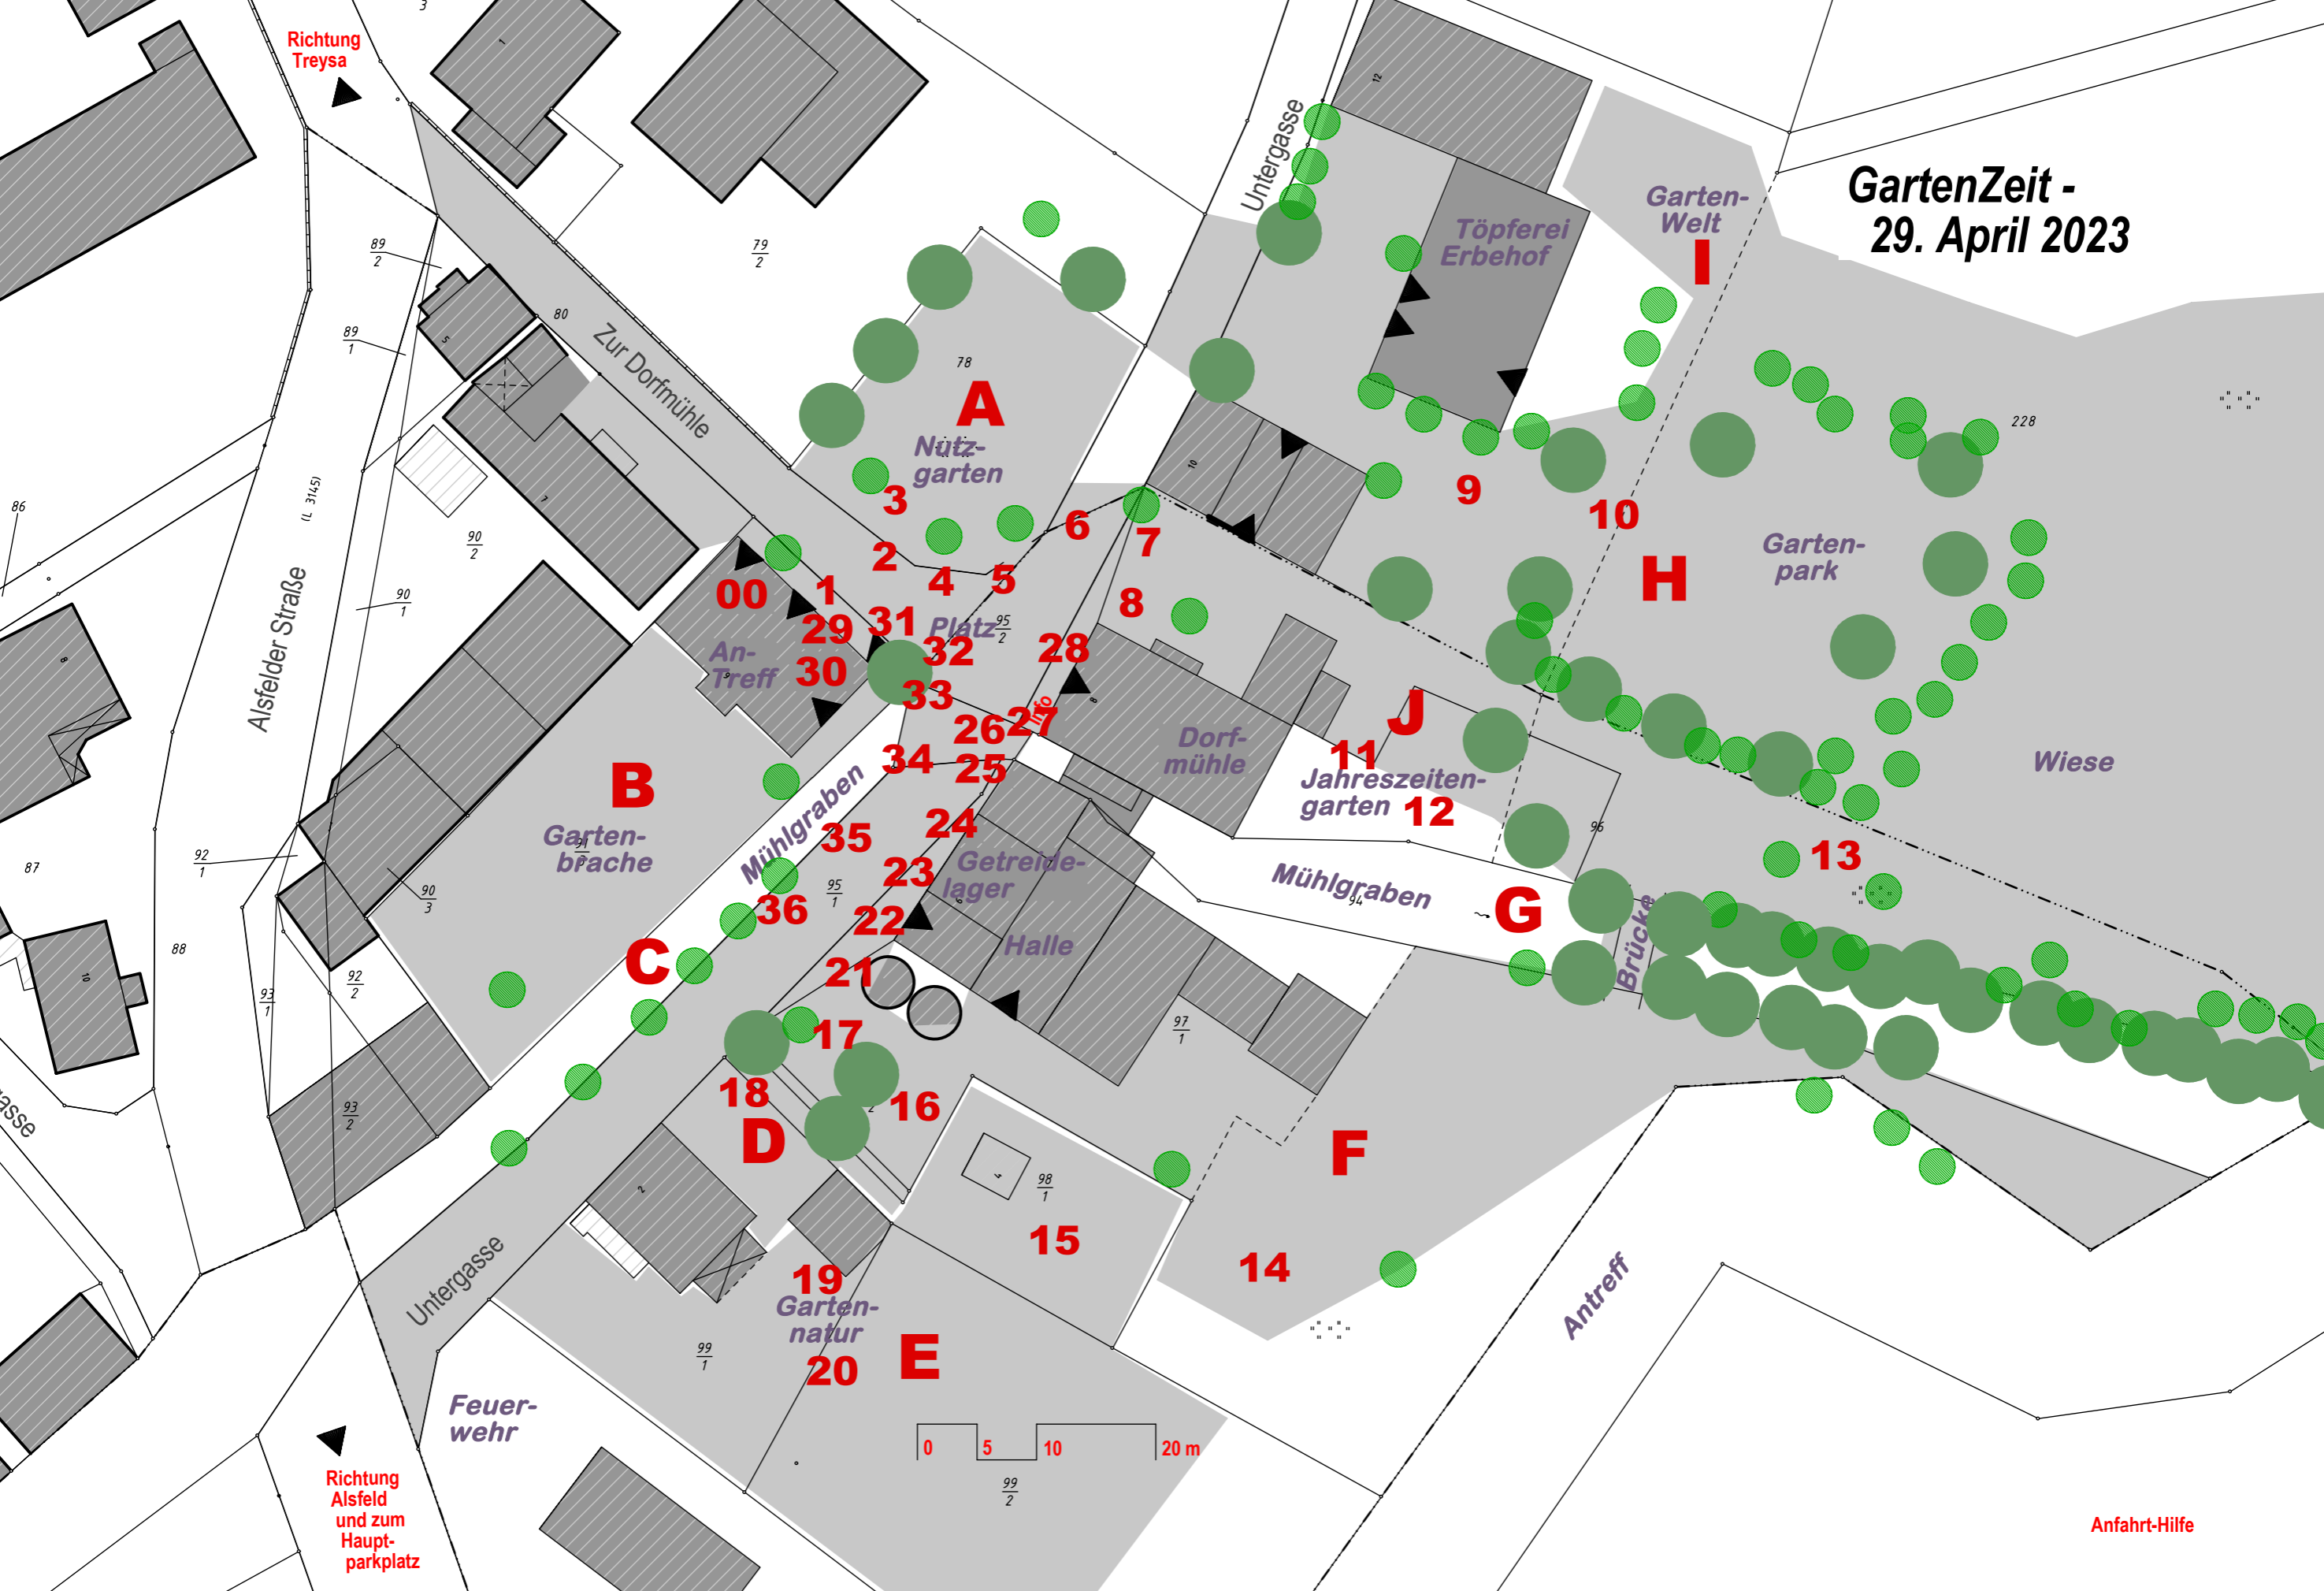

GartenZeit - 29. April 2023

Alsfelder Straße
(L 3145)

Untergasse

Antreff

Feuer-
wehr

Richtung
Alsfeld
und zum
Haupt-
parkplatz

Richtung
Treysa

A
Nütz-
garten

B
Garten-
bräche

C

D

E

F

G

H

I
Garten-
Welt

Mühlgraben

Mühlgraben

Jahreszeiten-
garten **12**

Getreide-
lager

Halle

Dorf-
mühle

Töpferei
Erbehof

Zur Dorfmühle

Garten-
park

Wiese

Platz

An-
treff

Brücke